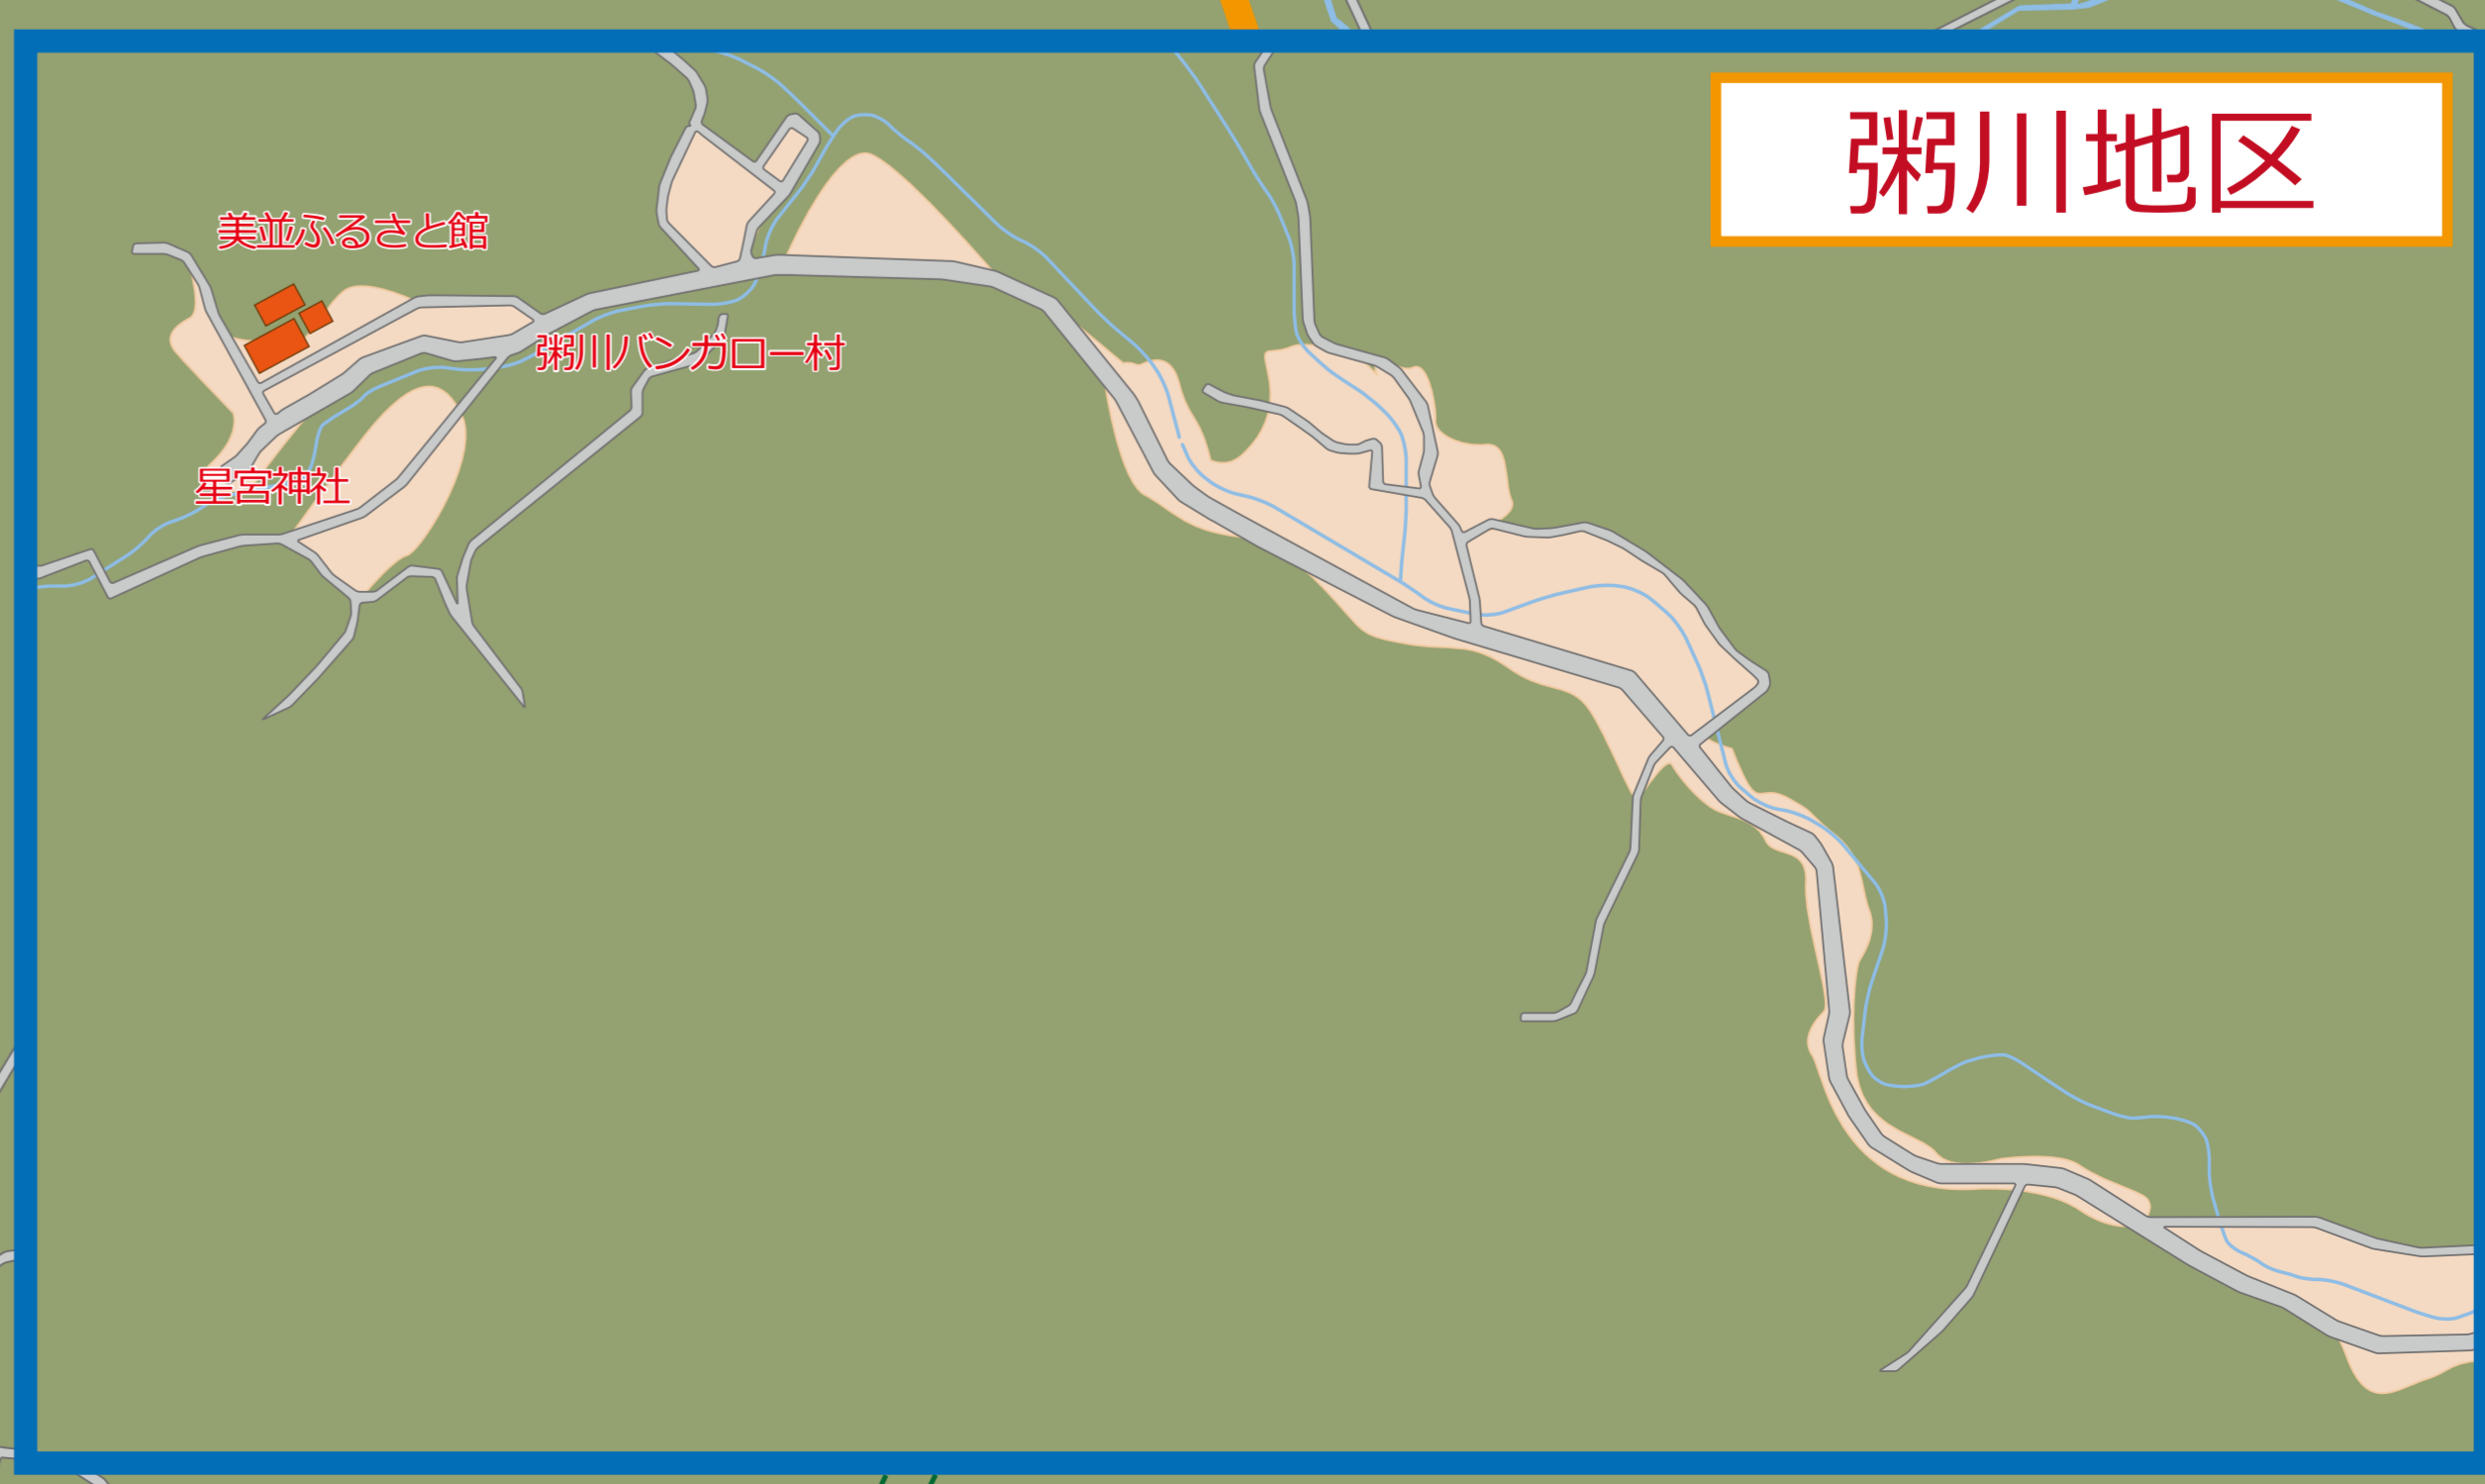

郡上市立三城小学校

三城小学校 校区マップ

Gujo municipal SANJO elementary school

→ 粥川地区へ

小那比地区へ

小那比地区

粥川地区